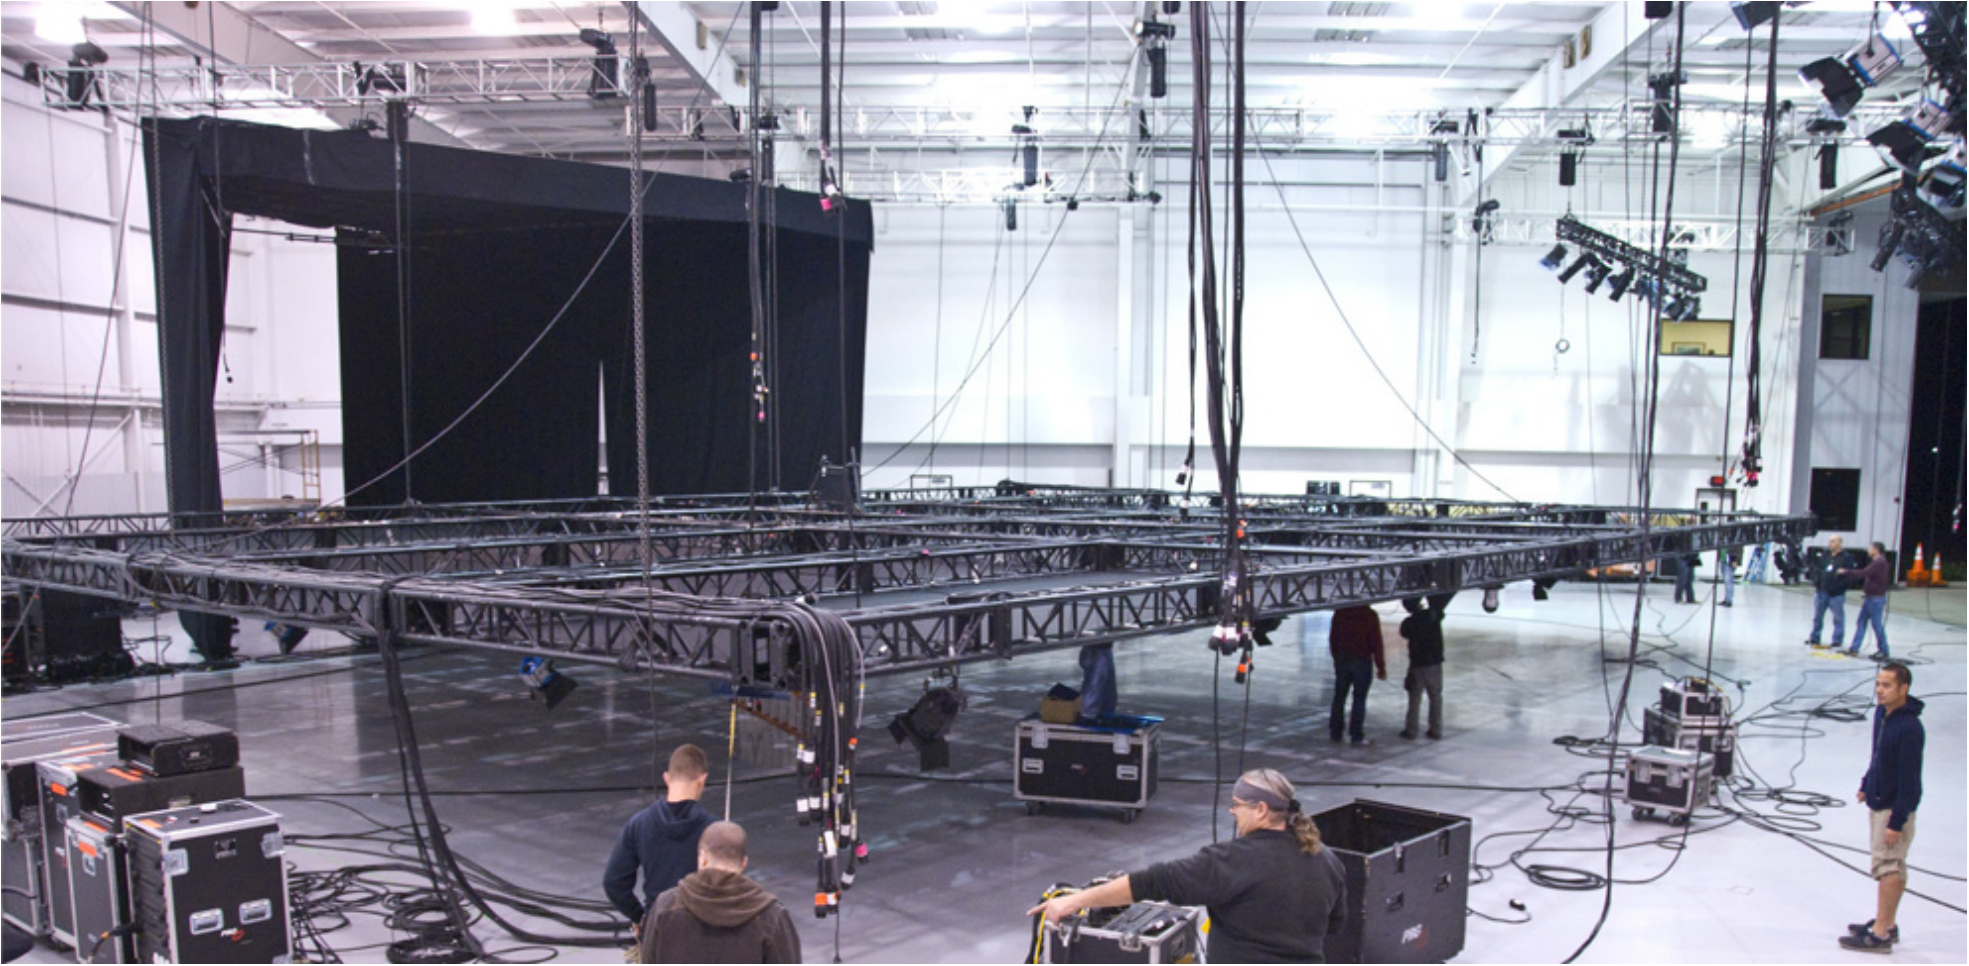

3HR.JPG

CBSPresidentialDebatesProjection.jpg

CBSPresidentialDebatesRearScreenProjection.jpg

CNNPresidentialDebates.jpg

CNNPresidentialDebatesLEDwall.jpg

Exhibition VennueCAD.jpg

Porsche911FourSeasonsSantaBarbara.jpg

Porsche911LaunchRigging.jpg

Porsche911LaunchStageandProjection.jpg

PorscheDesignRodeoDrive.jpg

SaudiArabiChrisOnSet2.jpg

Saudi Arabia Projection Blue.jpeg

SaudiArabiaProjectionEyes2.jpg

SaudiArabiaProjectionPink1060.jpg

SaudiArabiaProjectors.jpg