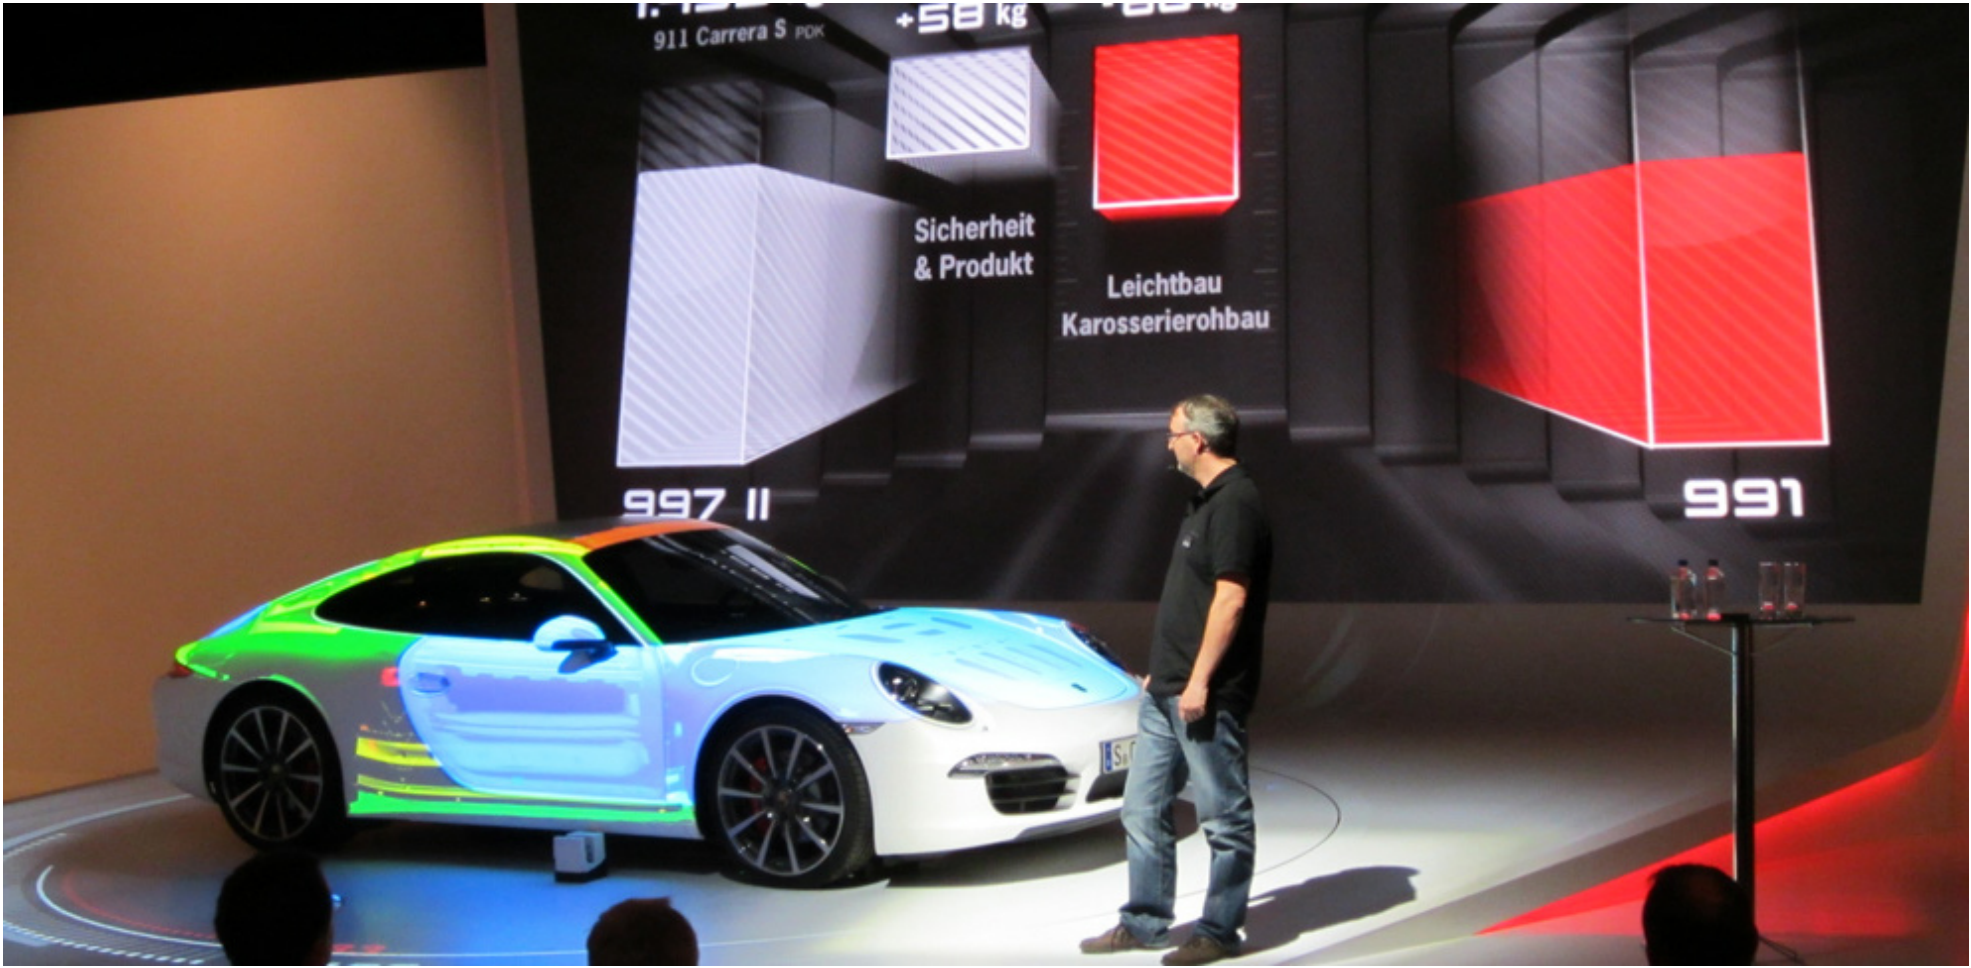

3HR.JPG

CBSPresidentialDebatesProjection.jpg

CBSPresidentialDebatesRearScreenProjection.jpg

CNNPresidentialDebates.jpg

CNNPresidentialDebatesLEDwall.jpg

Exhibition VennueCAD.jpg

Porsche911FourSeasonsSantaBarbara.jpg

Porsche911LaunchRigging.jpg

Porsche911LaunchStageandProjection.jpg

PorscheDesignRodeoDrive.jpg

SaudiArabiChrisOnSet2.jpg

Saudi Arabia Projection Blue.jpeg

SaudiArabiaProjectionEyes2.jpg

SaudiArabiaProjectionPink1060.jpg