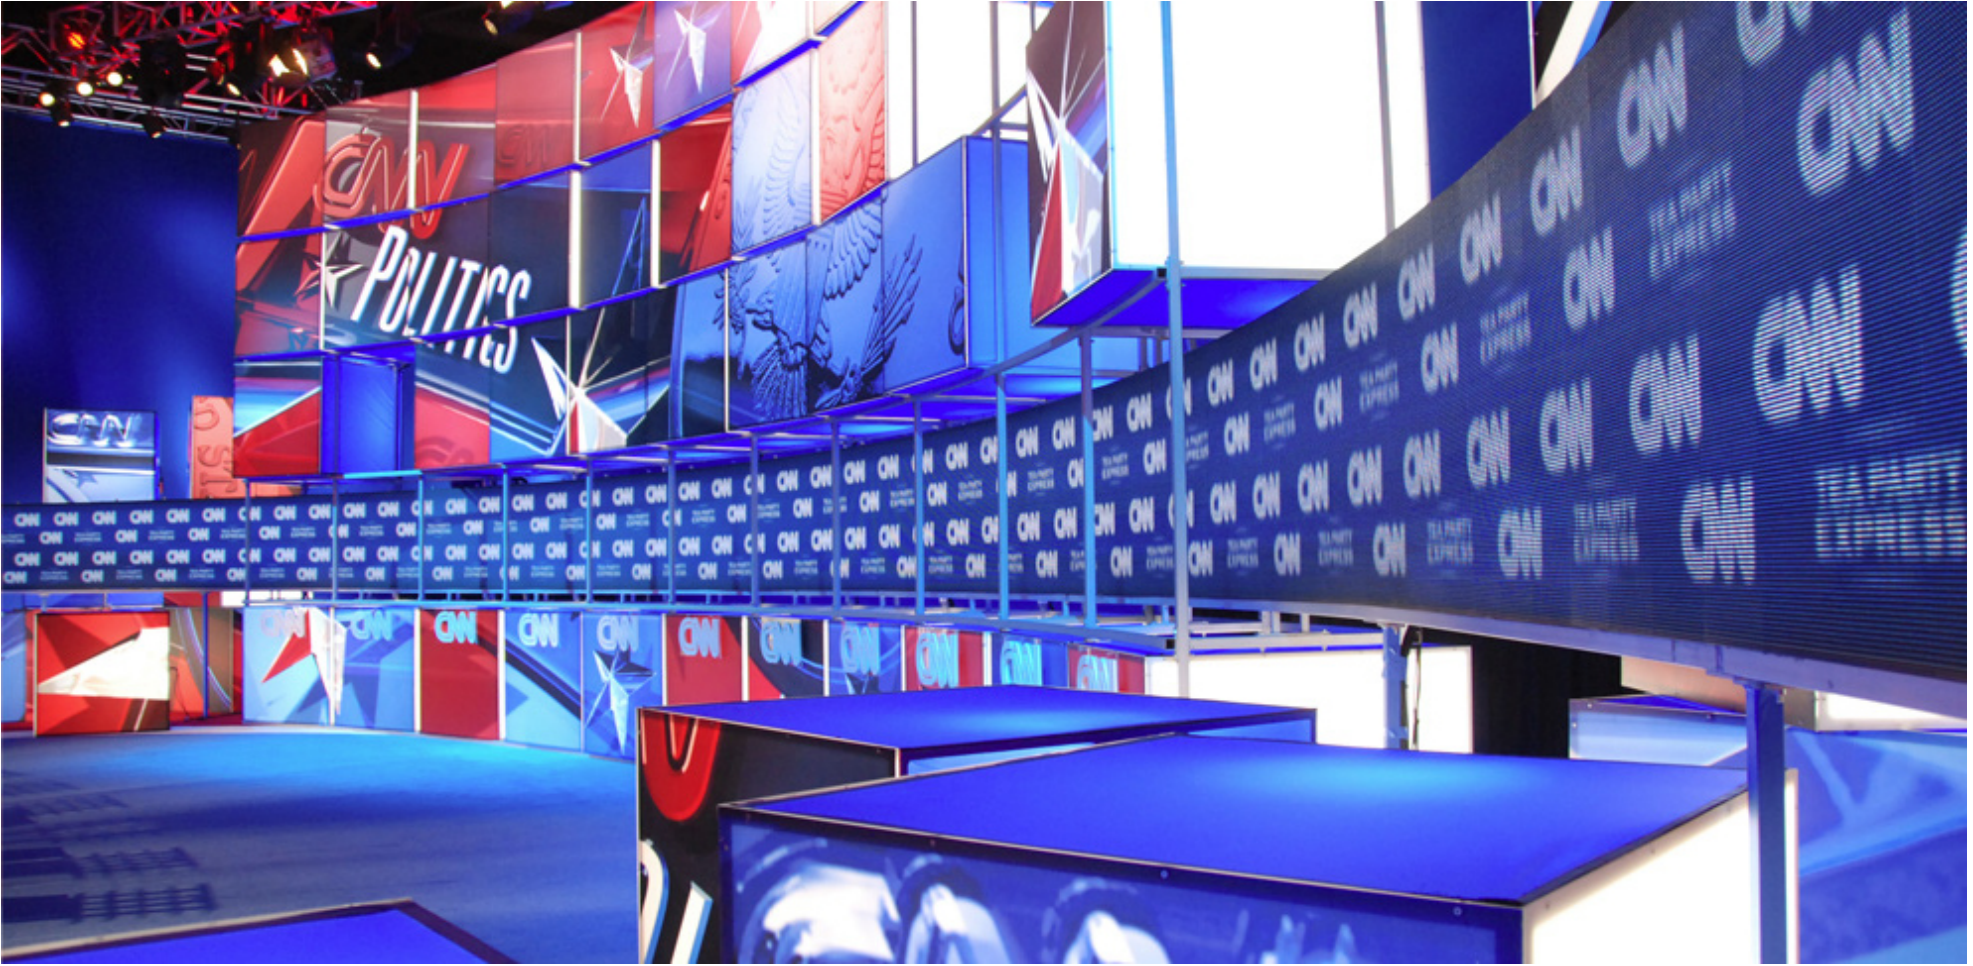

3HR.JPG

CBSPresidentialDebatesProjection.jpg

CBSPresidentialDebatesRearScreenProjection.jpg

CNNPresidentialDebates.jpg

CNNPresidentialDebatesLEDwall.jpg

Exhibition VennueCAD.jpg

Porsche911FourSeasonsSantaBarbara.jpg